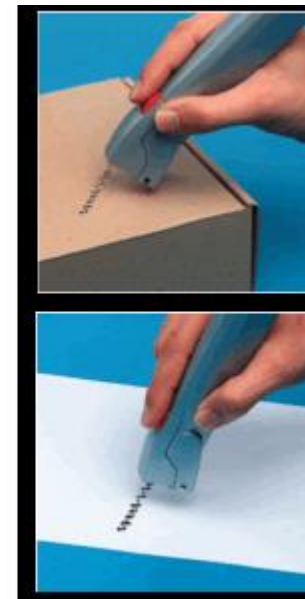

## Reiner Speed-Jet-798

### Características:

- Manejable con formato de bolsillo.
- Imprime un máximo de 40 caracteres en una línea.
- La impresión puede prepararse fácil y rápidamente en el PC y transmitirse por USB.
- Adecuado tanto para diestros como para zurdos.
- Impresión silenciosa.
- Rotulación: Deslizar hacia la derecha por encima de la superficie a imprimir, pulsando el botón rojo.
- **Impresión en materiales porosos como cartón o papel**